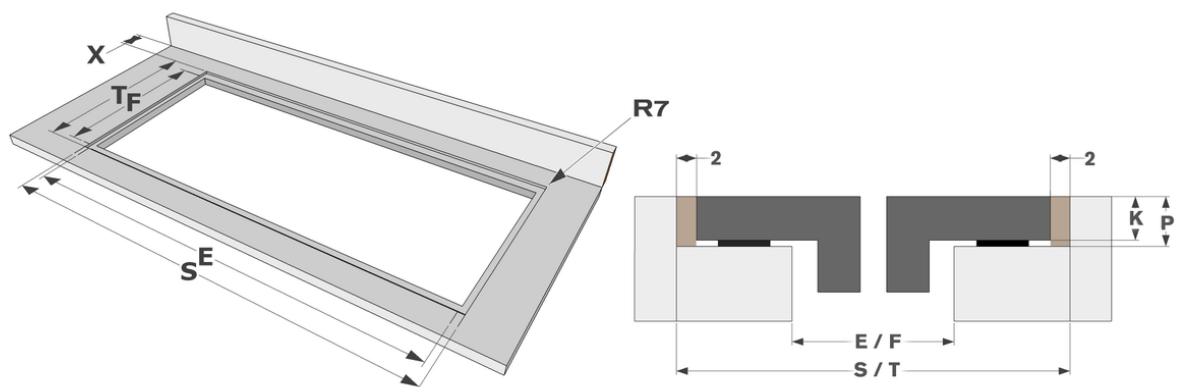

### Afmetingen

▪ Product afmetingen (BxDxH) (mm)	800 x 370 x 56
▪ Uitsnijding werkblad (BxD) (mm)	760 x 340

### Technische eigenschappen

▪ Aansluitwaarde (W)	6700
▪ Elektrische aansluiting	220-240V 1L+N 220-240V 2L 220-240V 3L (BE) 380-400V 2L+N/2N
▪ Frequentie (Hz)	50-60
▪ Netto gewicht (kg)	8,5

Afmetingen

	A	B	C	D	H
mm	800	370	757	338	56

Opbouw

	E	F	K	P	X
mm	760	340	4	6	50

Vlakbouw

	E	F	S	T	K	P	X
mm	760	340	804	374	4	6	50