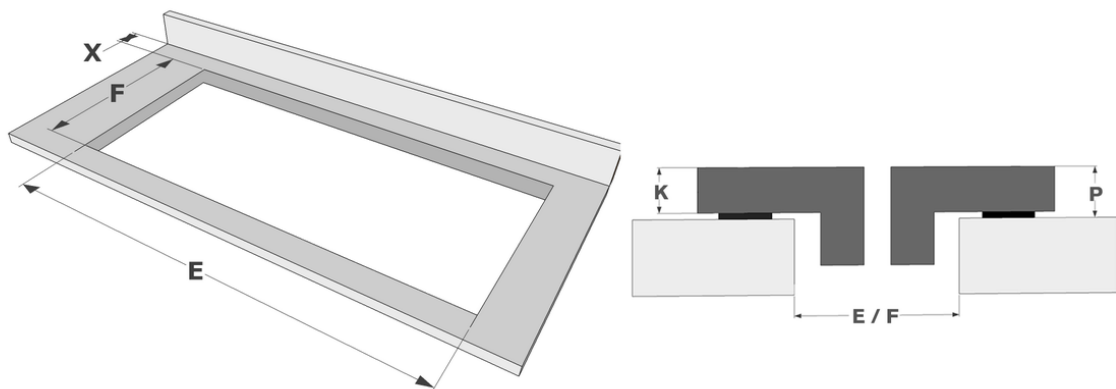

### Afmetingen

▪ Product afmetingen (BxDxH) (mm)	800 x 370 x 56
▪ Uitsnijding werkblad (BxD) (mm)	760 x 340

### Technische eigenschappen

▪ Aansluitwaarde (W)	6700
▪ Elektrische aansluiting	220-240V 1L+N 220-240V 2L 220-240V 3L (BE) 380-400V 2L+N/2N
▪ Frequentie (Hz)	50-60
▪ Netto gewicht (kg)	8,5

Afmetingen

	A	B	C	D	H
mm	800	370	757	338	56

Opbouw

	E	F	K	P	X
mm	760	340	4	6	50

Vlakbouw

	E	F	S	T	K	P	X
mm	760	340	804	374	4	6	50